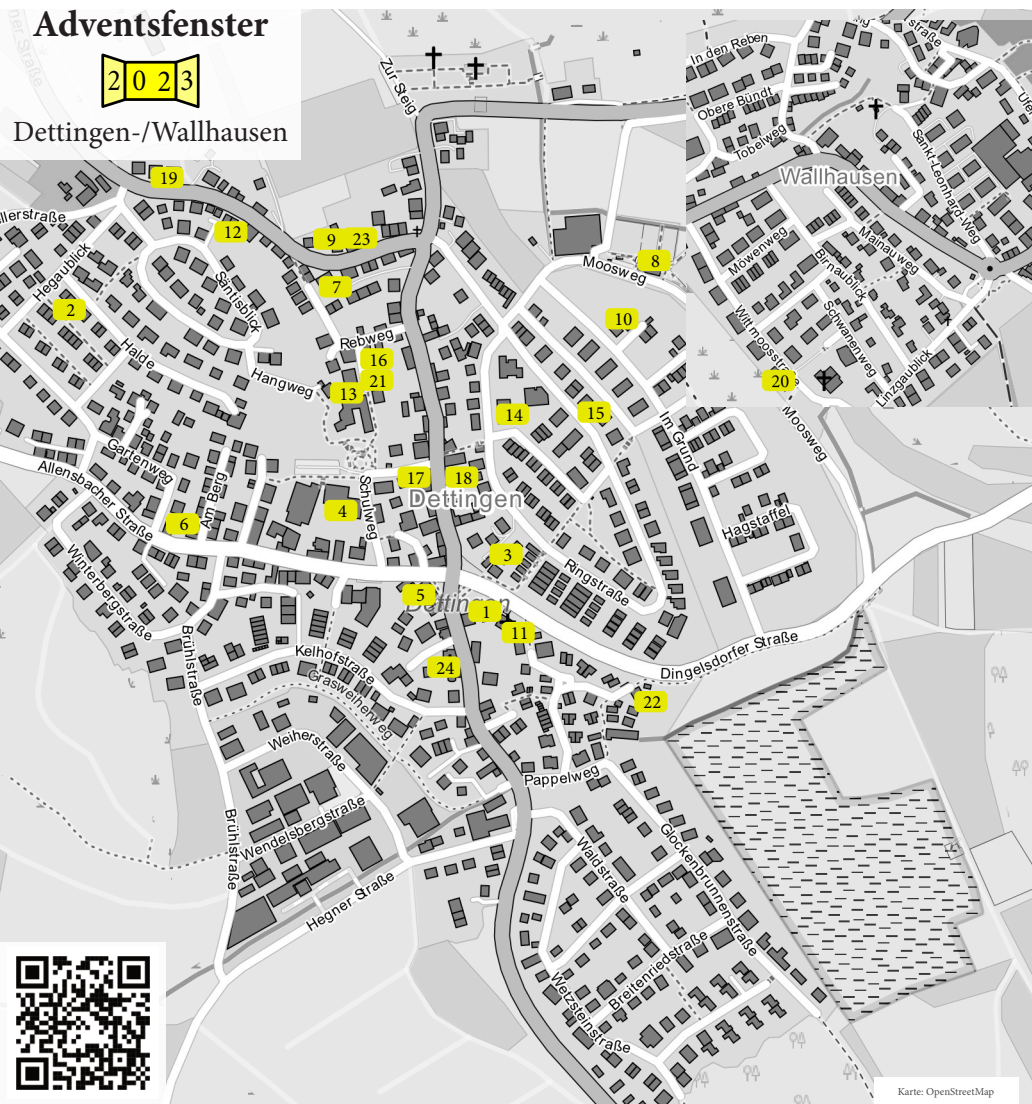

# Adventsfenster

2023

Dettingen-/Wallhausen

Datum	Nr.	Ort
Fr., 01.12.	1	Weltladen, Dingseldorfer Str. 2
Sa., 02.12.	2	Halde 21
So., 03.12.	3	Dingseldorfer Str. 3
Mo., 04.12.	4	Grundschule, Schulweg 1-7, Eröffnung um 17 Uhr, mit Bewirtung
Di., 05.12.	5	Autohaus Schönenberger, Konstanzter Str. 4
Mi., 06.12.	6	Am Berg 1
Do., 07.12.	7	Langenrainerstr. 3a/Fenster Rebweg
Fr., 08.12.	8	TCD Vereinsheim, Moosweg 15, Eröffnung um 17 Uhr, mit Bewirtung
Sa., 09.12.	9	Langenrainer Str. 6
So., 10.12.	10	Herrenberg 1
Mo., 11.12.	11	St. Verenaheim, Dingseldorfer Str. 2, Eröffnung um 17 Uhr, mit Bewirtung
Di., 12.12.	12	Langenrainerstr. 17
Mi., 13.12.	13	Kinderhaus St. Verena, Rebweg 11
Do., 14.12.	14	Ringstr. 64
Fr., 15.12.	15	Ringstr. 37a
Sa., 16.12.	16	Rebweg 1
So., 17.12.	17	Landhotel Traube, Schulweg
Mo., 18.12.	18	Rathaus, Kapitän-Romer-Str. 4
Di., 19.12.	19	Kreatives Häusle, Langenrainer Str. 18
Mi., 20.12.	20	Evangelisches Gemeindehaus, Witmoosstr. 14
Do., 21.12.	21	Rebweg 5
Fr., 22.12.	22	Zum Kirchenwald 22
Sa., 23.12.	23	Langenrainer Str. 4a
So., 24.12.	24	Kirche St. Verena